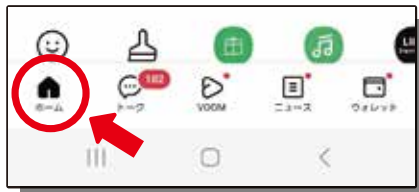

# LINE公式アカウント はじめました

うれしい情報  
盛りだくさん!

QRコードを読み取ると  
友だち追加ができます!

詳しい方法は  
裏面をチェック!

# 名古屋共立病院の各情報を 詳しく&楽しくお届けします!

タイムリーな情報

イベント情報

健康情報

## 「友だち追加」の方法

LINEアプリのホーム画面を開いてください。